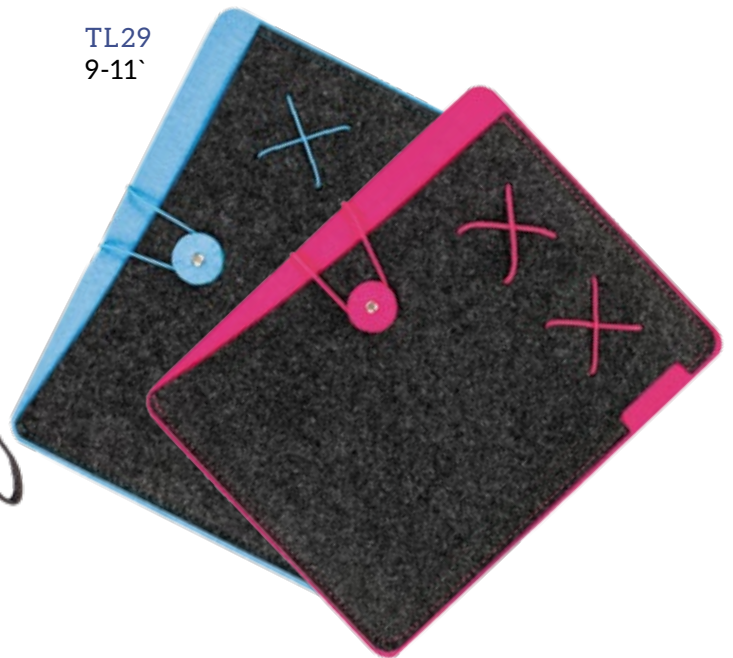

2

TL18  
25x33x6cm

2

TL42S  
9-11`

TL42S  
9-11`

TL14  
9-11`

TL29  
9-11`

P35

Menu, notebook cover  
Individual size and design

E202

23x33x5cm

TL 16

9-11`

E222  
A4/A5

E219  
A4/A5

TL38  
32x23x1cm